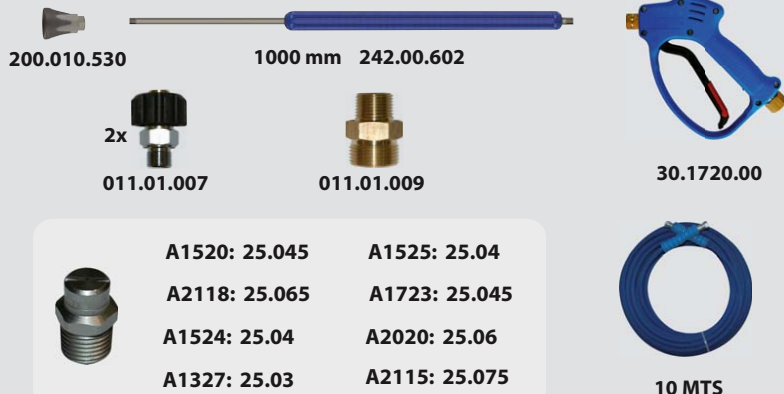

Hidrolimpiadoras autónomas de agua fría

Cold water high pressure cleaners / Nettoyeurs eau froide

Hidrolimpiadoras
High pressure cleaners
Nettoyeurs

GAAF

CARACTERÍSTICAS TÉCNICAS / TECHNICAL FEATURES CARACTERISTIQUES TECHNIQUES

- Motor diesel Kohler o Gasolina Kohler
- Bomba profesional en línea (de bielas) con tres pistones de cerámica.
- Válvula termostática de seguridad
- Válvula by-pass SERIE ZERO con reg. de presión.
- Carro de acero pintado con mango cómodo y robusto para el transporte.
- Soporte para lanza.
- Lanza con pistola automática y acoplamientos rápidos para los accesorios.
- Arranque eléctrico con batería de 12V.
- Reductor RS.500 1:2,2 (Para bombas a 1.450rpm)

- Kohler diesel motor // Kohler engine
- Professional pump with 3 ceramic pistons
- Safety thermostatic valve
- Automatic by-pass SERIE ZERO valve with pressure regulation.
- Trolley in painted steel with ergonomic handle for transport.
- Lance support.
- Lance with automatic gun and quick couplings for accessories.
- Electrical starter with 12V battery.
- RS.500 gear reducer (1:2,2)

- Moteur à diesel Kohler // Moteur d'essence Kohler
- Pompe professionnelle en ligne (à bielles) avec 3 pistons en céramique
- Soupape thermostatique de sûreté.
- Vanne de dérivation SERIE ZERO avec dispositif de réglage de la pression.
- Chariot en acier peint avec poignée pratique et robuste pour le transport.
- Support pour la lance.
- Lance avec pistolet automatique et raccords rapides pour les accessoires.
- Démarrage électrique avec batterie du 12V.
- Réducteur RS.500

SEGÚN MODELO

MEDIDAS

ACCESORIOS DE SERIE / ATTACHMENTS INCLUDED / ACCESSOIRES DE SÉRIE

Lanza pistola con prot. térmica, boquilla rotativa, manguera alta presión 10 mts., enchufes rápidos